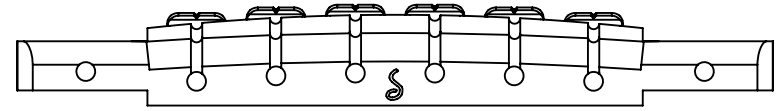

Gitarren Steg
Guitar Bridge

Signum
Signum

PK: 1235

Vorderansicht
front view

Rückansicht
back view

Draufsicht
top view

Unteransicht
bottom view

Seitenansicht
side view

Einschlagmutter
insert

* mm / Zoll
* mm / inch