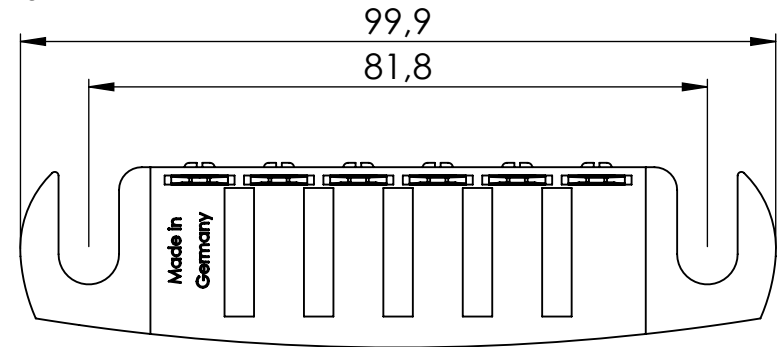

Gitarren Steg
Guitar Bridge

Signum
Signum

PK: 1235

Vorderansicht
front view

Rückansicht
back view

Draufsicht
top view

Unteransicht
bottom view

Seitenansicht
side view

Einschlagmutter
insert

* mm / Zoll
* mm / inch