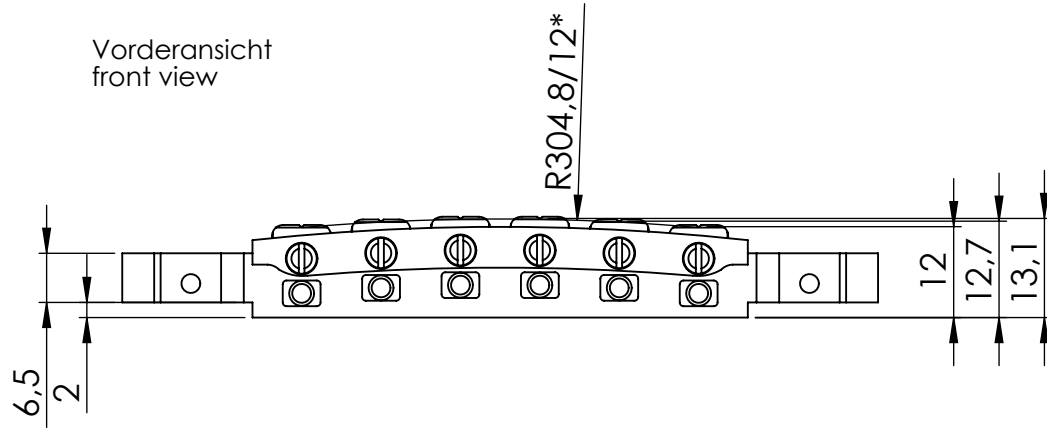

Gitarren Steg
Guitar Bridge

Signum
Signum

PK: 1235

Vorderansicht
front view

Rückansicht
back view

Draufsicht
top view

Unteransicht
bottom view

Seitenansicht
side view

Einschlagmutter
insert

* mm / Zoll
* mm / inch